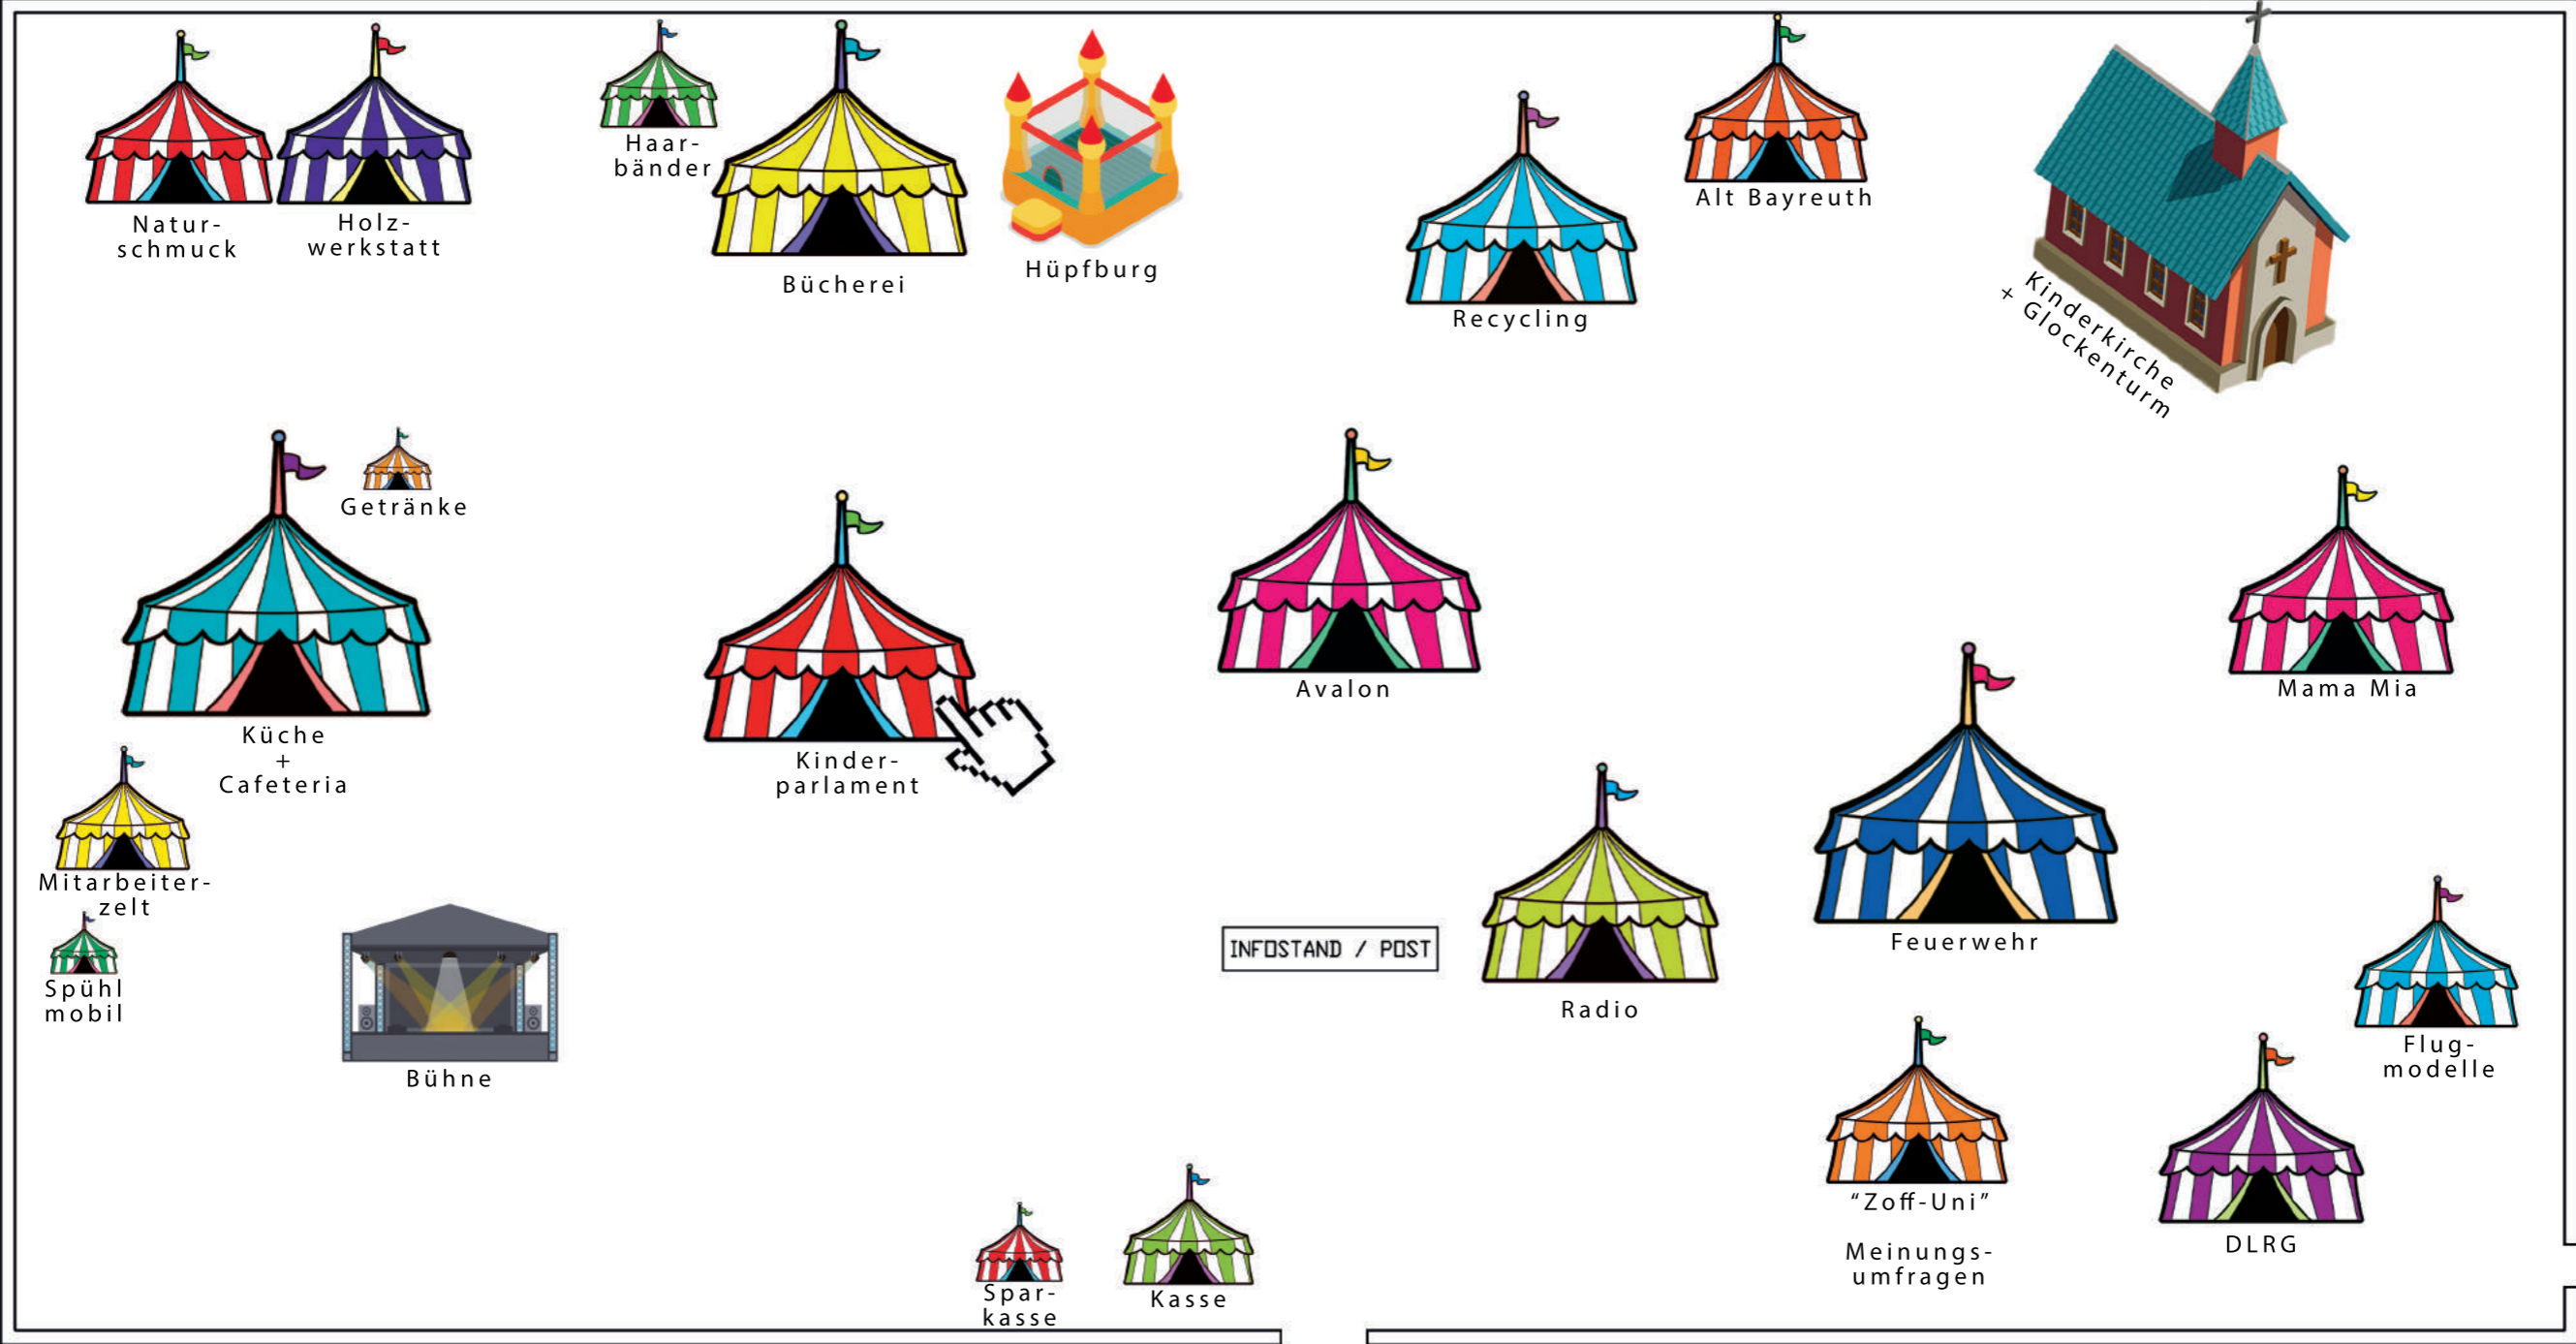

# STADTPLAN MINI-BAYREUTH 2020

Mehr Informationen erhaltet ihr auf unserer Webseite, dazu einfach auf die Zelte klicken.